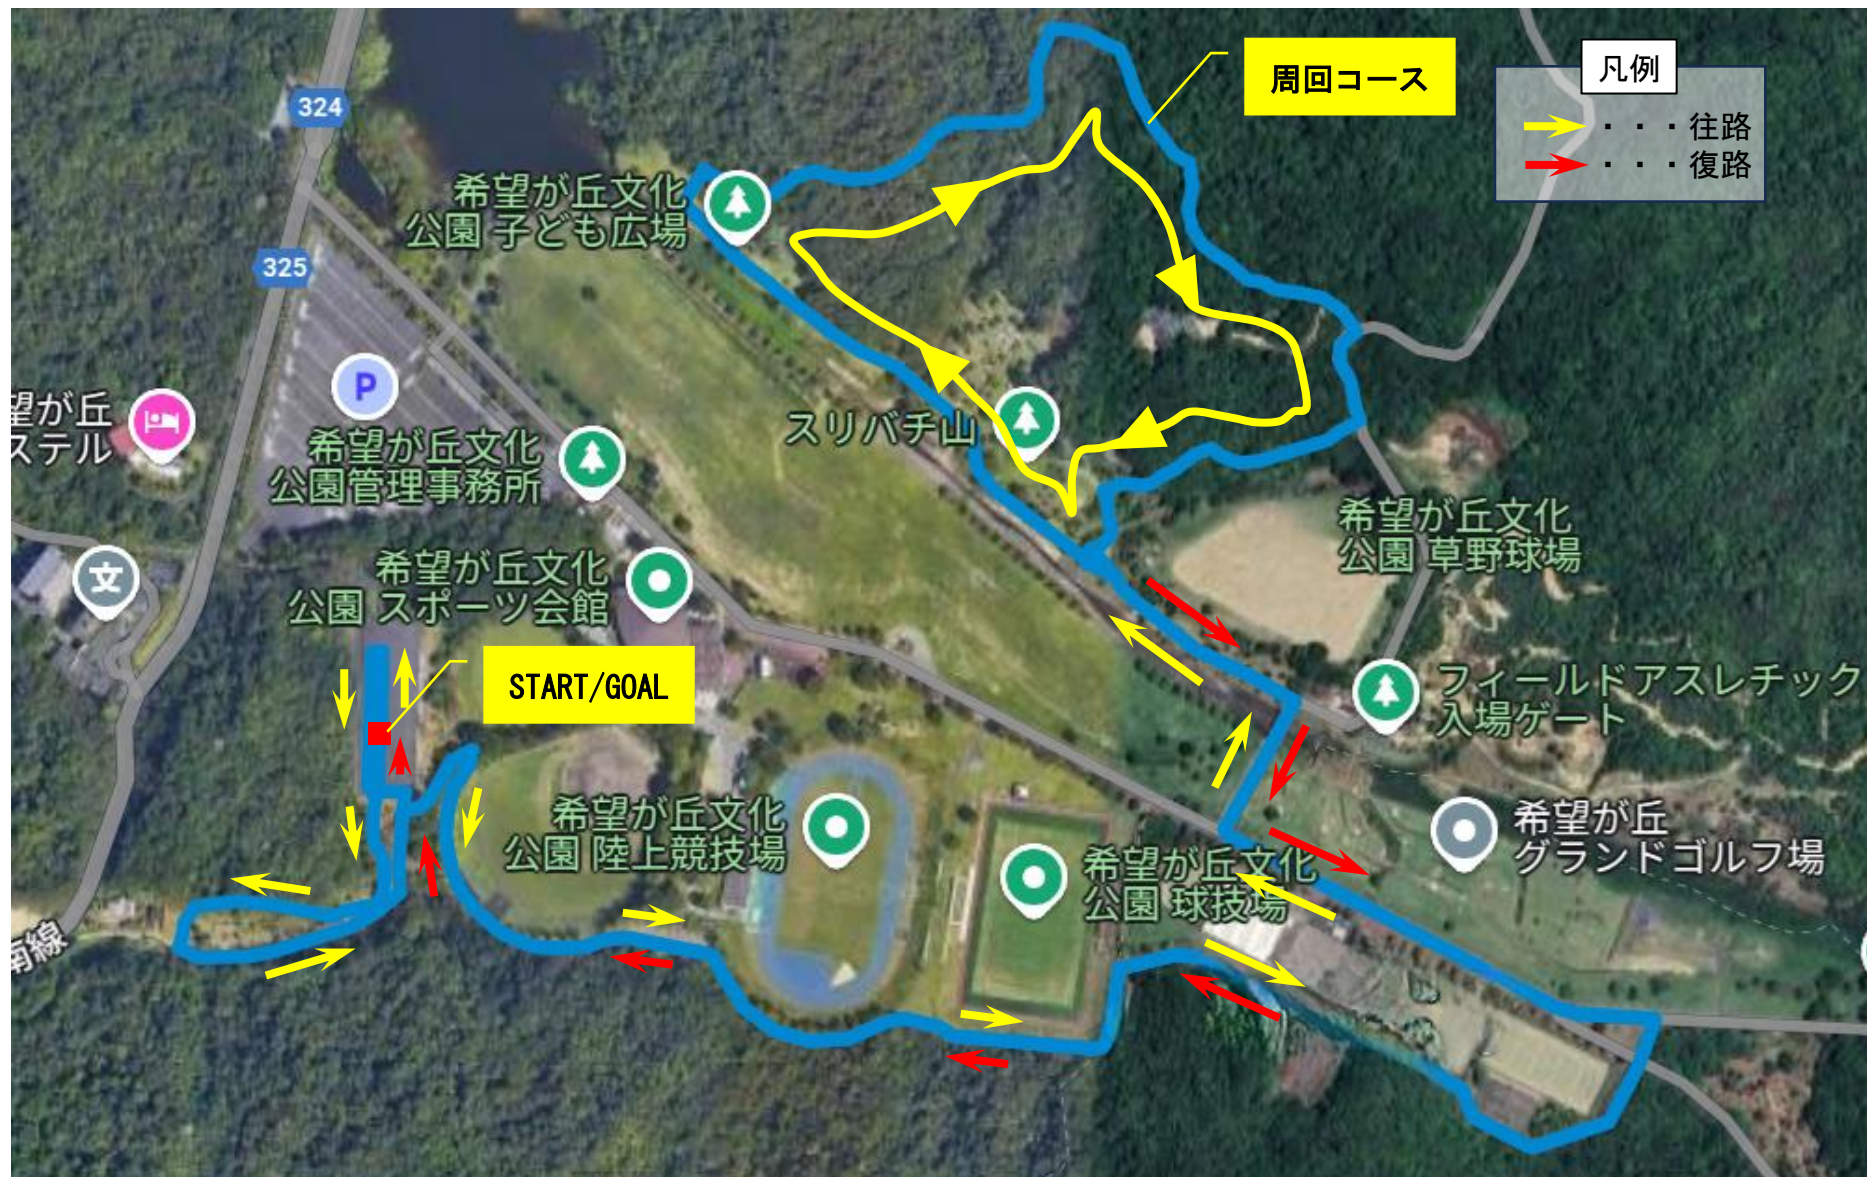

「楽えんカップ グラベルクリテリウム2025 in 花緑公園 & 希望が丘」 コース図

【Fコース】 (対象：C 1～C 4 (C 3 W、C 4 W含む))

【M'コース】（対象：小学1年生～小学2年生）

【Mコース】（対象：小学3年生～小学6年生）

【Sコース】（対象：3歳～未就学児童）