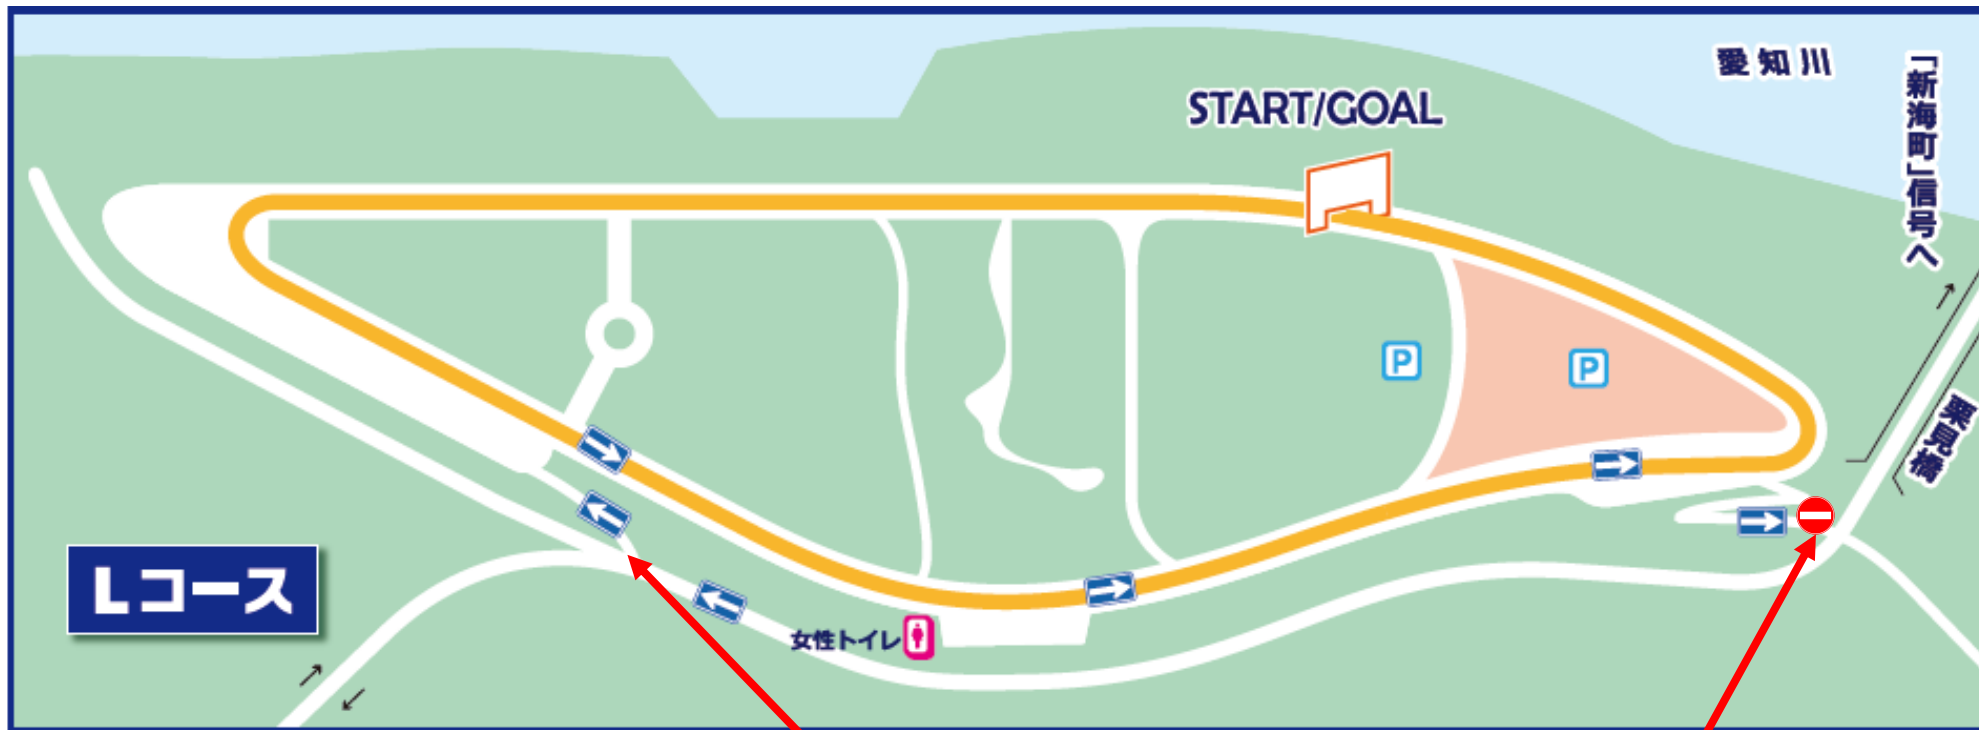

湖東総合システムカップ 東近江2時間エンデューロ&ジュニアクリテリウム2023

車両進行方向について

試走開始 (8:15) 以降、琵琶湖側
駐車場入口より進入してください。
(係員の指示に従ってください)

試走開始 (8:15) 以降、出口
専用となります。
(車両進入できません)

スムーズな大会運営が出来ますよう、皆さまのご協力をお願いいたします