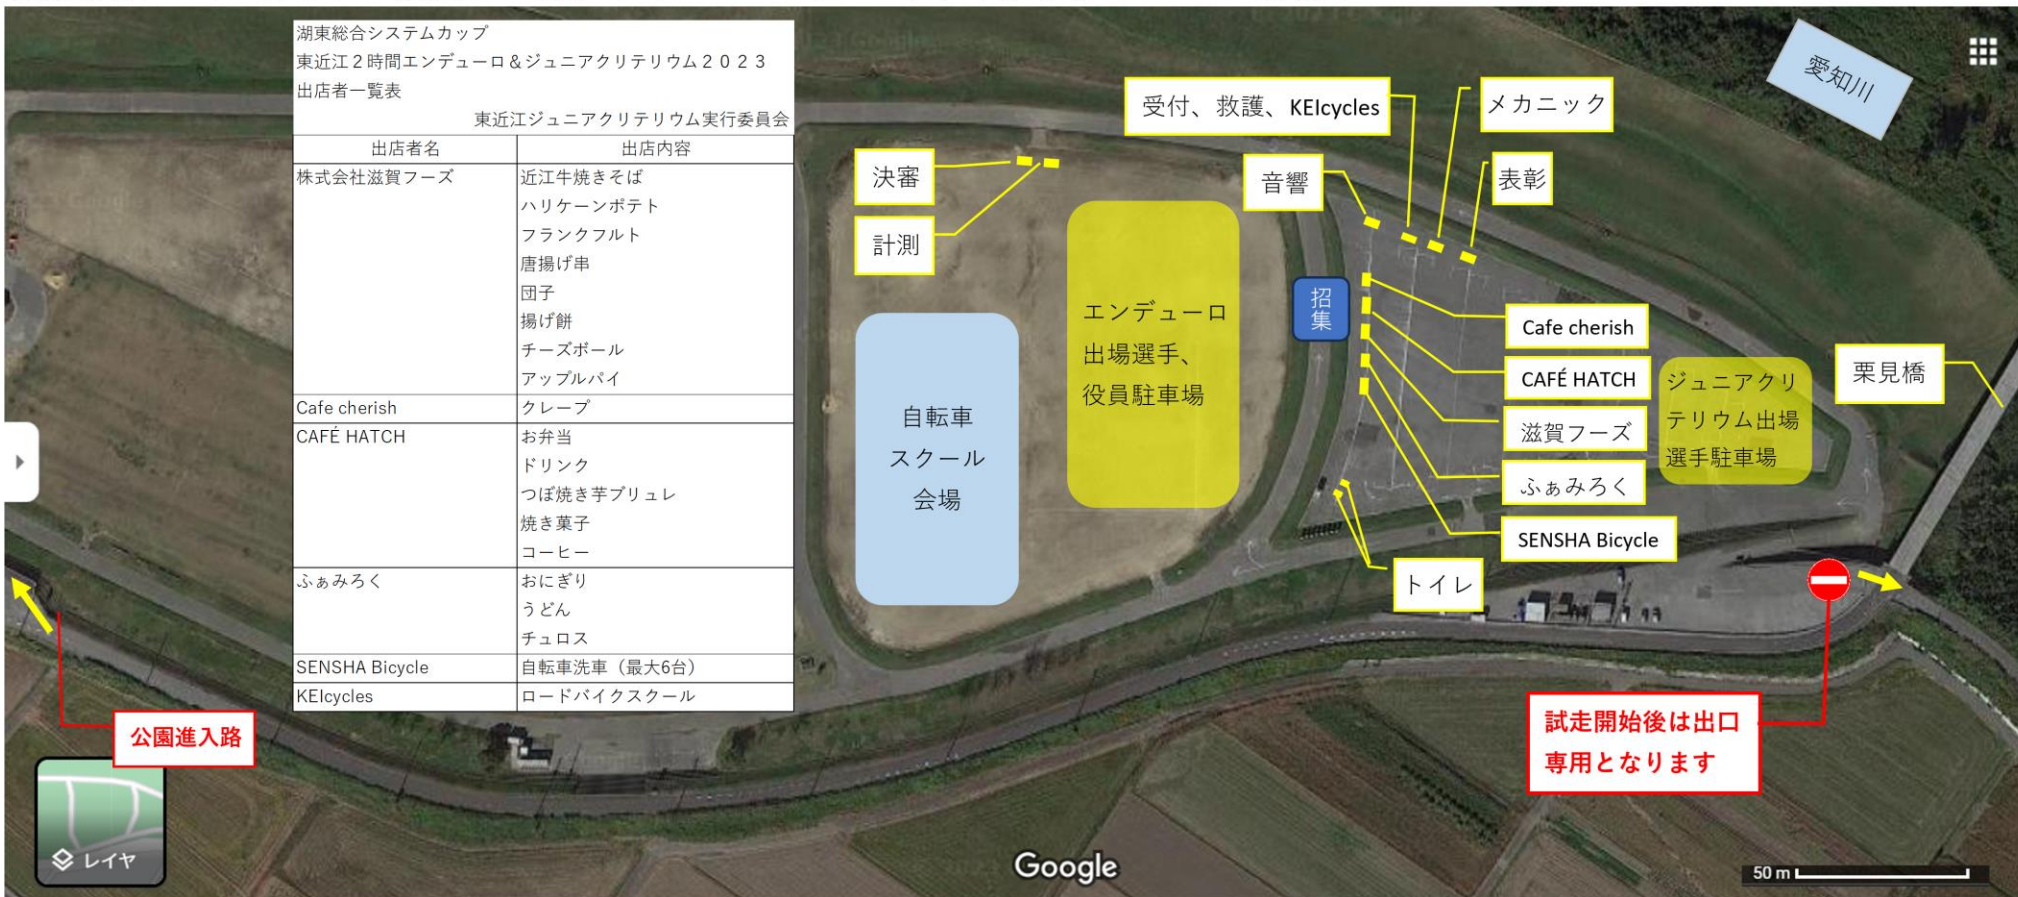

# 湖東総合システムカップ 東近江2時間エンデューロ&ジュニアクリテリウム2023会場図

湖東総合システムカップ  
東近江2時間エンデューロ&ジュニアクリテリウム2023  
出店者一覧表

東近江ジュニアクリテリウム実行委員会

出店者名	出店内容
株式会社滋賀フーズ	近江牛焼きそば ハリケーンポテト フランクフルト 唐揚げ串 団子 揚げ餅 チーズボール アップルパイ
Cafe cherish	クレープ
CAFÉ HATCH	お弁当 ドリンク つば焼き芋ブリュレ 焼き菓子 コーヒー
ふぁみろく	おにぎり うどん チュロス
SENSHA Bicycle	自転車洗車 (最大6台)
KEIcycles	ロードバイクスクール