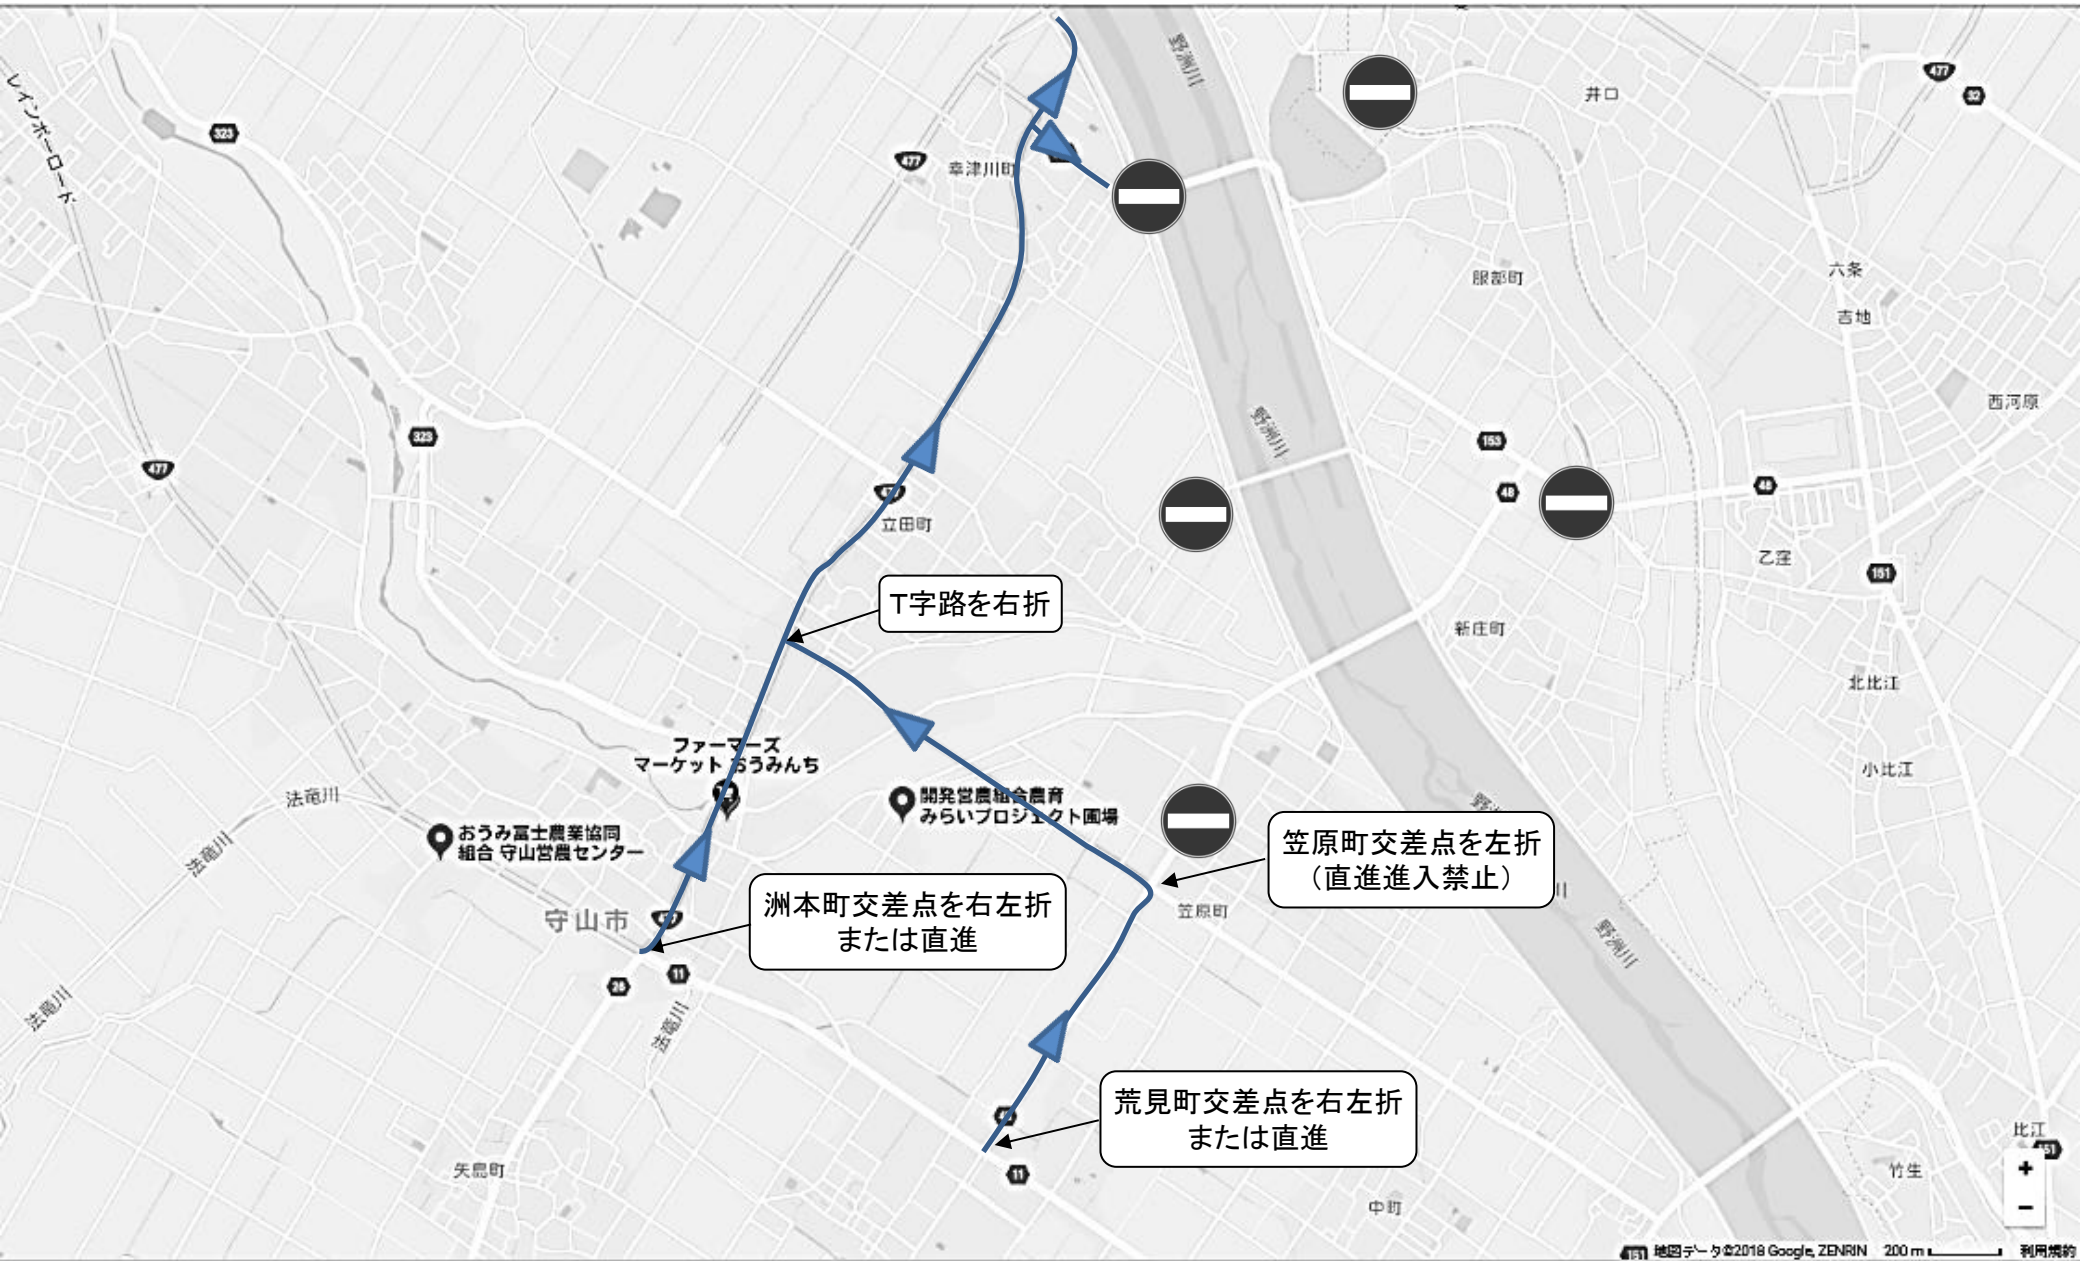

# エールコーポレーションカップ第6回守山野洲川クリテリウム選手駐車場案内図(草津方面より)

守山野洲川クリテリウム実行委員会

T字路を右折

洲本町交差点を右左折  
または直進

笠原町交差点を左折  
(直進進入禁止)

荒見町交差点を右左折  
または直進

# エールコーポレーションカップ第6回守山野洲川クリテリウム選手駐車場案内図(野洲方面より)

守山野洲川クリテリウム実行委員会